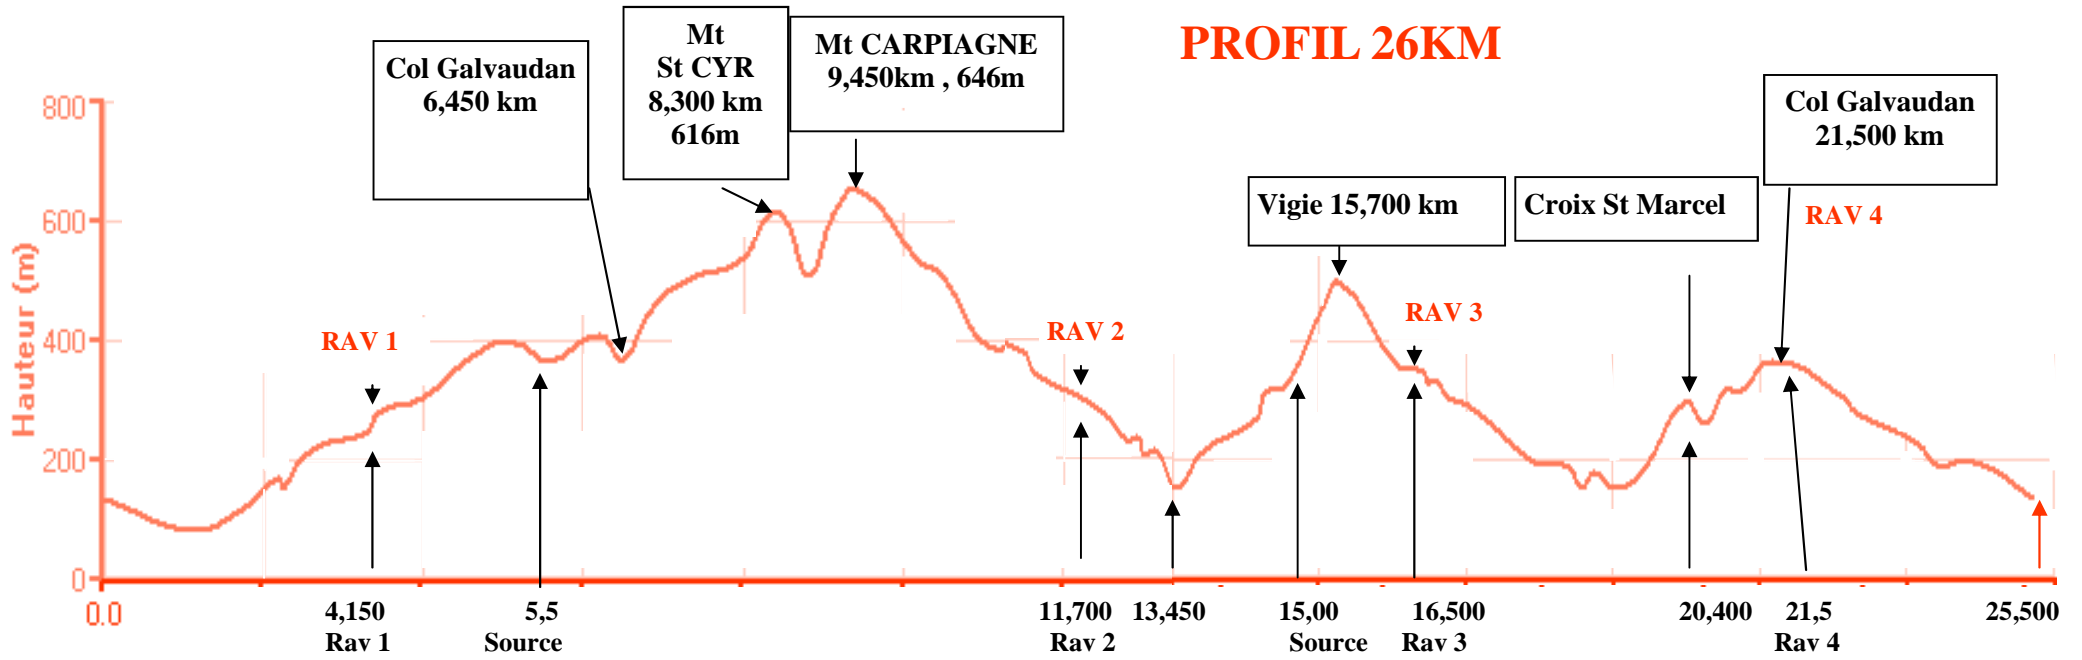

PROFIL 26KM

Départ et Arrivée: 132m Distance totale: 25,500km Montée totale: 1733m

Point le + haut: 646m Point le + bas: 83m