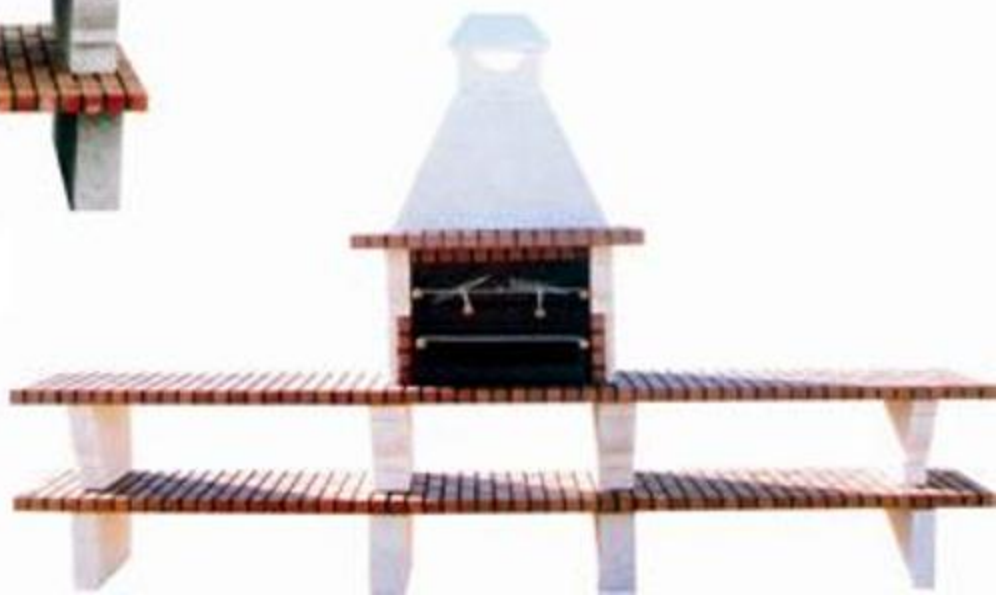

N°13

Ref. JAC09
Hauteur 230 cm
Longueur 245 cm

Ref. JAC08
Hauteur 230 cm
Longueur 180 cm

Couleurs

Ref. JAC010
Hauteur 210 cm
Longueur 350 cm

Ref. JAC011
Hauteur 110 cm
Longueur 110 cm

Couleurs

Brique Nuancée	Brique Rouge
	
Jaune	bleu

Ref. JAC012
Hauteur 230 cm
Longueur 340 cm

Ref. JAC01
Hauteur 210 cm
Longueur 90 cm

Ref. JAC01
Hauteur 210 cm
Longueur 90 cm

Ref. JAC02
Hauteur 210 cm
Longueur 90 cm

Ref. JAC02
Hauteur 210 cm
Longueur 90 cm