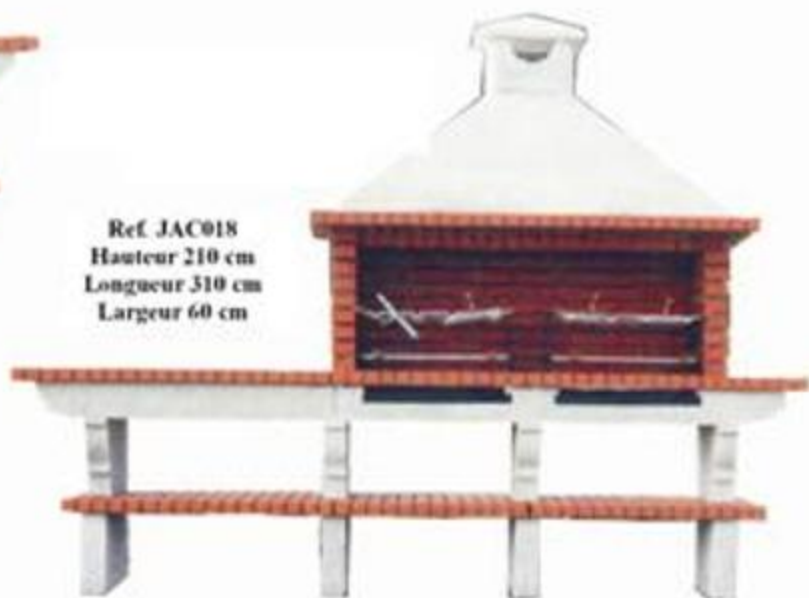

Ref. JAC07
Hauteur 210 cm
Longueur 150 cm

Ref. JAC07
Hauteur 210 cm
Longueur 150 cm

Couleurs

Brique Nuancée Brique Rouge

Jaune

bleu

Ref. JAC017
Hauteur 210 cm
Longueur 210 cm
Largeur 60 cm

Ref. JAC018
Hauteur 210 cm
Longueur 310 cm
Largeur 60 cm

Ref. JAC018 + PANNEAU
Hauteur 210 cm
Longueur 310 cm
Largeur 60 cm

Ref. JAC015
Hauteur 210 cm
Longueur 170 cm
Largeur 80 cm

Ref. JAC019
Hauteur 210 cm
Longueur 340 cm
Largeur 60 cm

Couleurs

Ref. JAC05 avec panneau
Hauteur 210 cm
Longueur 230 cm
Largeur 60 cm

Ref. JAC05
Hauteur 210 cm
Longueur 250 cm
Largeur 80 cm

Ref. JAC026
Hauteur 220 cm
Longueur 150 cm
Largeur 60 cm

Ref. JAC024
Hauteur 240 cm
Longueur 330 cm
Largeur 60 cm

Ref. JAC023
Hauteur 240 cm
Longueur 330 cm
Largeur 60 cm