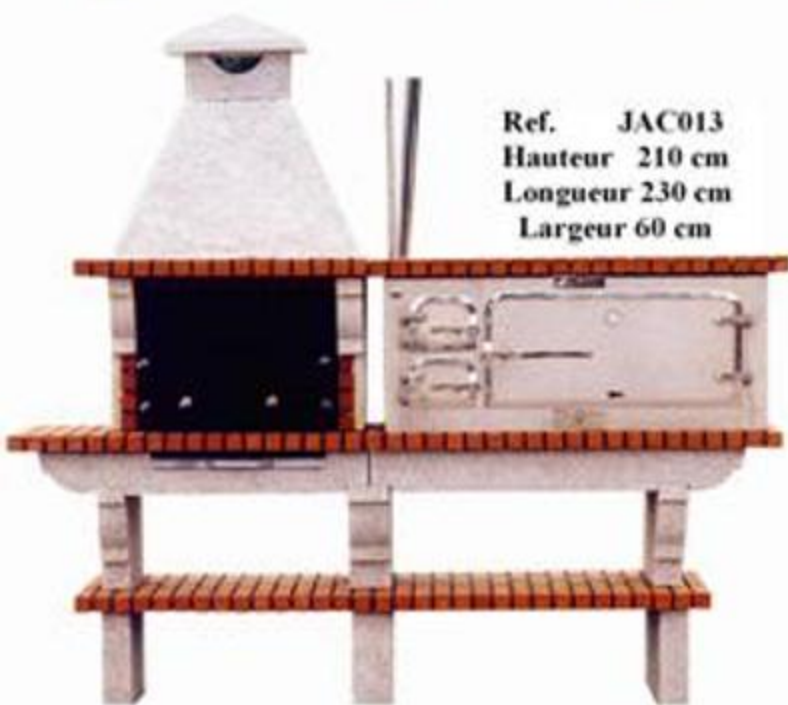

Ref. JAC010
Hauteur 210 cm
Longueur 350 cm
Largeur 60 cm

Ref. JAC02
Hauteur 220 cm
Longueur 90 cm
Largeur 60 cm

Ref. JAC014
Hauteur 210 cm
Longueur 230 cm
Largeur 60 cm

Ref. JAC016
Hauteur 210 cm
Longueur 335 cm
Largeur 60 cm

Couleurs

Brique Nuancée Rouge

Jaune Bleu

Ref. JAC015
Hauteur 210 cm
Longueur 150 cm
Largeur 60 cm

Ref. JAC013
Hauteur 210 cm
Longueur 230 cm
Largeur 60 cm

Panneaux disponibles pour les barbecues

N°1

N°2