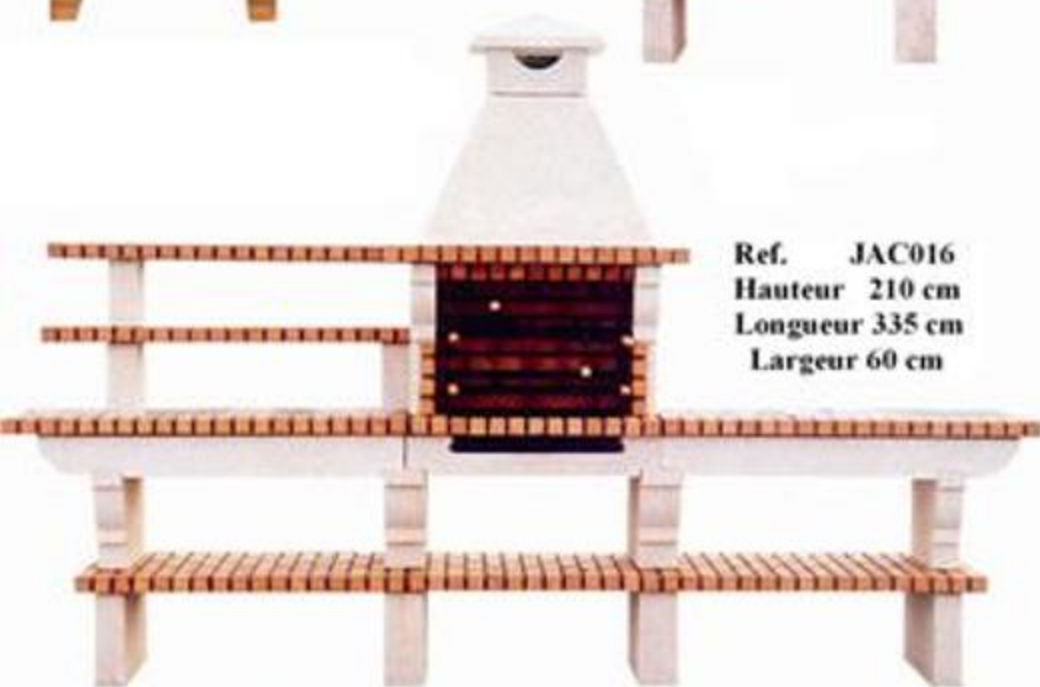

Ref. JAC010
Hauteur 210 cm
Longueur 350 cm
Largeur 60 cm

Ref. JAC02
Hauteur 220 cm
Longueur 90 cm
Largeur 60 cm

Ref. JAC014
Hauteur 210 cm
Longueur 230 cm
Largeur 60 cm

Ref. JAC016
Hauteur 210 cm
Longueur 335 cm
Largeur 60 cm

Couleurs

Brique Nuancée Rouge

Jaune Bleu

Ref. JAC015
Hauteur 210 cm
Longueur 150 cm
Largeur 60 cm

Ref. JAC013
Hauteur 210 cm
Longueur 230 cm
Largeur 60 cm

Panneaux disponibles pour les barbecues

N°1

N°2