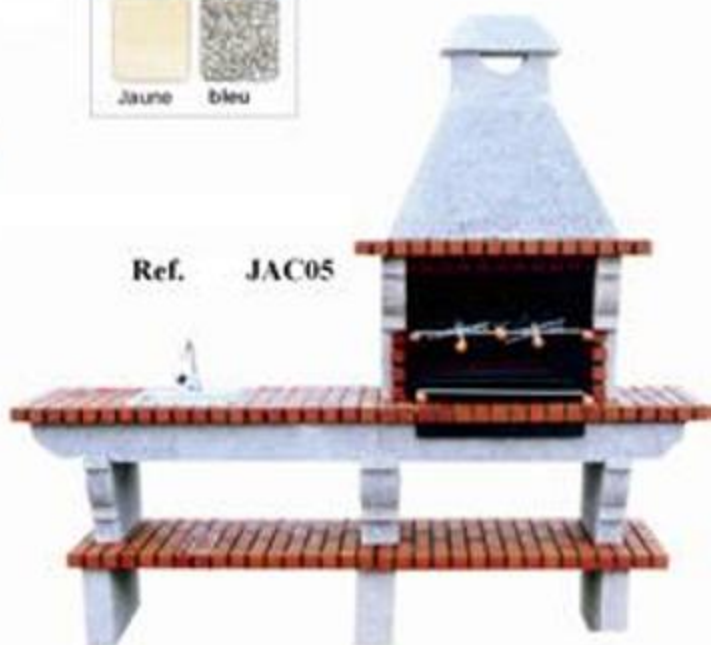

Ref. JAC047
Hauteur 260 cm
Longueur 340 cm
Granit

Ref. JAC054
Hauteur 230 cm
Longueur 230 cm
Largeur 60 cm
Granit

Ref. JAC055
Hauteur 240 cm
Longueur 220 cm
Largeur 60 cm
Granit

Ref. JAC050
Hauteur 210 cm
Longueur 93 cm
Largeur 60 cm

Couleurs

Brique Nuancée Rouge

Brique Rouge

Jaune

Bleu

Ref. JAC05

Ref. JAC06
Hauteur 210 cm
Longueur 130 cm
Largeur 60 cm

Ref. JAC06

Ref. JAC010
Hauteur 210 cm
Longueur 350 cm
Largeur 60 cm

Ref. JAC02
Hauteur 220 cm
Longueur 90 cm
Largeur 60 cm

Ref. JAC014
Hauteur 210 cm
Longueur 230 cm
Largeur 60 cm

Ref. JAC016
Hauteur 210 cm
Longueur 335 cm
Largeur 60 cm

Couleurs

Brique Nuancée Rouge

Jaune Bleu

Ref. JAC015
Hauteur 210 cm
Longueur 150 cm
Largeur 60 cm

Ref. JAC013
Hauteur 210 cm
Longueur 230 cm
Largeur 60 cm

Panneaux disponibles pour les barbecues

N°1

N°2