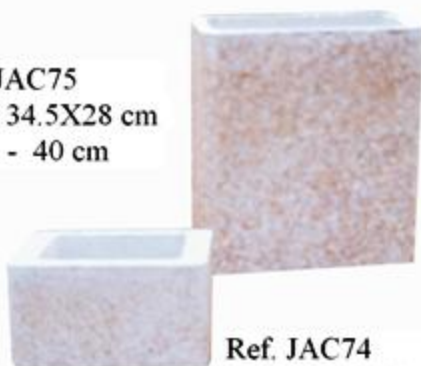

Ref. JAC605
Poids
Haut.
Diam.

Ref. JAC604
Poids
Haut.
Diam.

Ref. JAC800
Poids - 258 kg
Haut. - 180 cm
Diam. - 100 cm

Ref. JAC850
Poids
Haut.
Diam.

Ref. JAC878
Poids
Haut.
Diam.

Ref. JAC879
Poids
Haut.
Diam.

Ref. JAC965

Ref. JAC45
Haut. - 48m
Poids -

Ref. JAC44
Haut. - 72 cm
Poids -

Ref. JAC877
Poids -
Haut. -

Ref. JAC75
Larg. 34.5X28 cm
Haut. - 40 cm

Ref. JAC74
Larg. 34.5X28 cm
Haut. - 20cm

Ref. JAC956

Ref. JAC800

Ref. JAC72

Ref. JAC73
Long. 55 cm

Ref. JAC891
Diam. 215 cm

Ref. JAC69
Larg. 27 cm
Long. 50cm

Ref. - JAC950

Hauteur- 210 cm

Diametre- 100 cm

Ref. JAC951

Hauteur- 210 cm

Diametre- 100 cm

Ref. JAC 900

Hauteur- 180 cm

Diametre - 90 cm

Ref. JAC 750

Hauteur- 140 cm

Diametre-90 cm