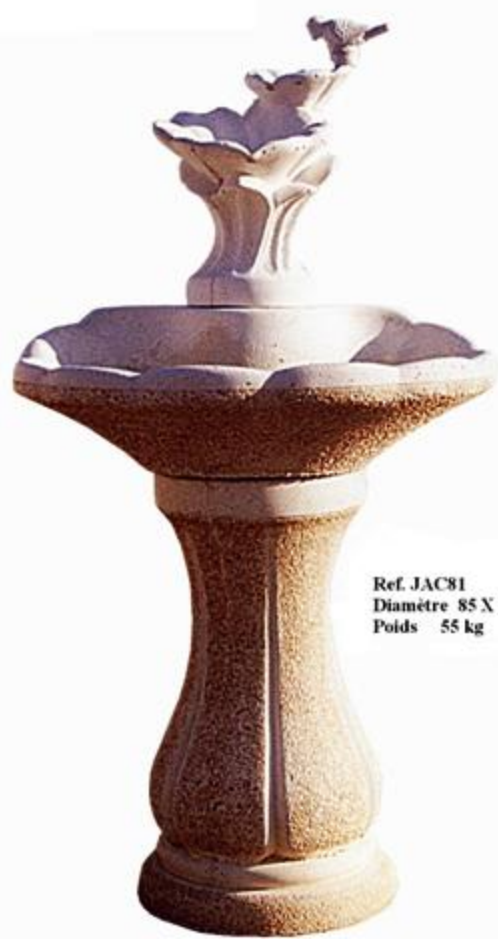

Ref. JAC605
Poids
Haut.
Diam.

Ref. JAC604
Poids
Haut.
Diam.

Ref. JAC800
Poids - 258 kg
Haut. - 180 cm
Diam. - 100 cm

Ref. JAC850
Poids
Haut.
Diam.

Ref. JAC878
Poids
Haut.
Diam.

Ref. JAC879
Poids
Haut.
Diam.

Ref. JAC965

Ref. JAC45
Haut. - 48m
Poids -

Ref. JAC44
Haut. - 72 cm
Poids -

Ref. JAC877
Poids -
Haut. -

Ref. JAC75
Larg. 34.5X28 cm
Haut. - 40 cm

Ref. JAC74
Larg. 34.5X28 cm
Haut. - 20cm

Ref. JAC956

Ref. JAC800

Ref. JAC801

Poids - 255 kg

Hauteur - 190 cm

O - 1.00m

Ref. JAC802

Ref. JAC814

Ref. JAC822
Haut. - 73 cm
Diam. - 106 cm

Ref. JAC843
Diam. - 225 cm

Ref. JAC813

Ref. JAC837

Ref. JAC805
Hauteur 160 cm
Diamètre 90 cm

Ref. JAC815
Hauteur 150 cm
Diamètre 85 cm

Ref. JAC833
Diamètre 57X 55X 125
Poids 85kg

Ref. JAC81
Diamètre 85 X 51 X 110
Poids 55 kg

Ref. – JAC800