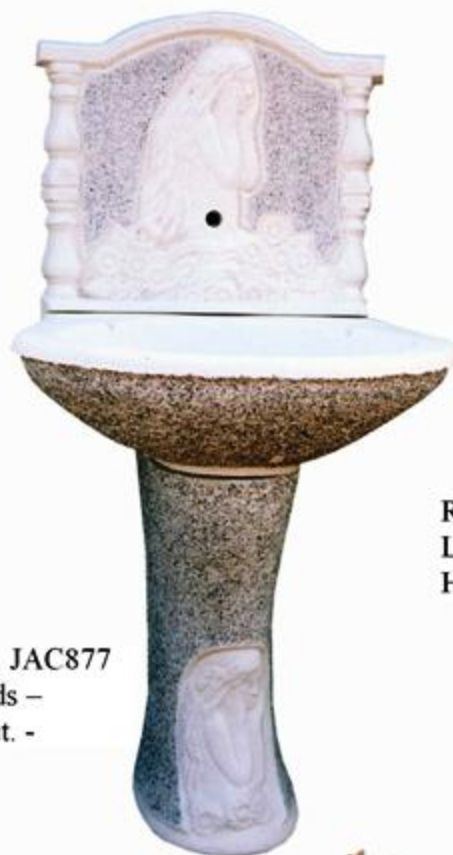

Ref. JAC605
Poids
Haut.
Diam.

Ref. JAC604
Poids
Haut.
Diam.

Ref. JAC800
Poids - 258 kg
Haut. - 180 cm
Diam. - 100 cm

Ref. JAC850
Poids
Haut.
Diam.

Ref. JAC878
Poids
Haut.
Diam.

Ref. JAC879
Poids
Haut.
Diam.

Ref. JAC965

Ref. JAC45
Haut. - 48m
Poids -

Ref. JAC44
Haut. - 72 cm
Poids -

Ref. JAC877
Poids -
Haut. -

Ref. JAC75
Larg. 34.5X28 cm
Haut. - 40 cm

Ref. JAC74
Larg. 34.5X28 cm
Haut. - 20cm

Ref. JAC956

Ref. JAC800

Ref. JAC72

Ref. JAC73
Long. 55 cm

Ref. JAC891
Diam. 215 cm

Ref. JAC69
Larg. 27 cm
Long. 50cm

Ref. - JAC950

Hauteur- 210 cm

Diametre- 100 cm

Ref. JAC951

Ref. JAC801

Poids - 255 kg

Hauteur - 190 cm

O - 1.00m

Ref. JAC802

Ref. JAC814

Ref. JAC822
Haut. - 73 cm
Diam. - 106 cm

Ref. JAC843
Diam. - 225 cm