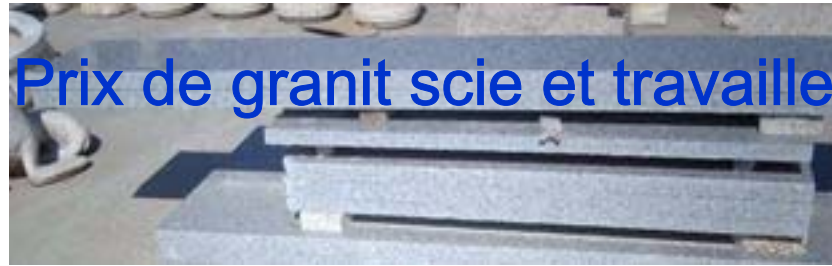

Colonne travaillée carré

30 X 30 cm 305,50€

25 X 25 cm 234,00€

20 X 20 cm 156,00€

Prix dégressif selon quantité

Prix de granit scie et travaille

Prix du bas de porte en granit lisse au m²

En granit bleu, gris et jaune