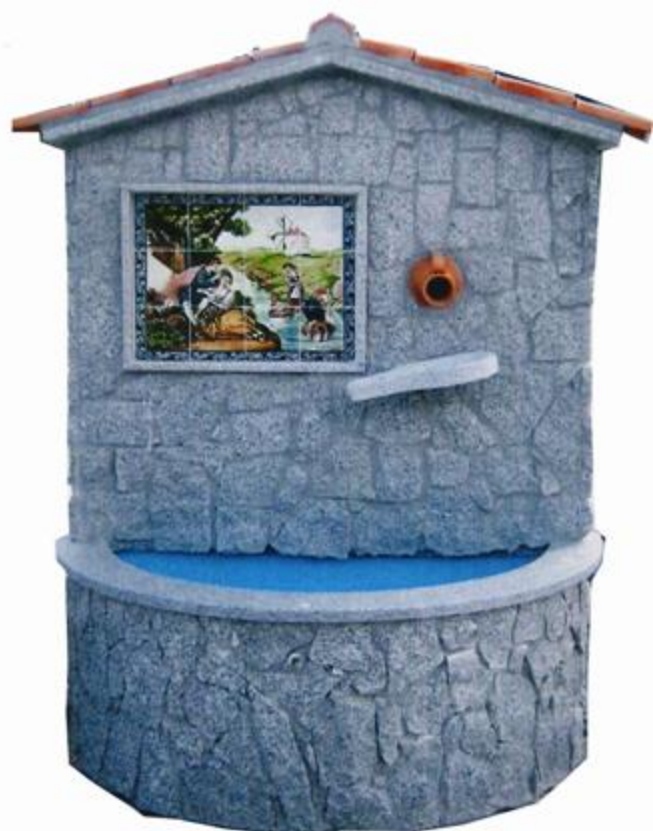

Ref. JAC1011 + PANNEAU N°4

Haut. 138 cm

Larg. 85 cm

Prof. 43 cm

Ref. JAC1011 - PANNEAUX N°5

N°4

PANNEAUX

N°5

Cores:

- Amarela

-Azul

Ref. JAC1009

Haut. 190 cm

Larg. 150 cm

Prof. 77 cm

Ref. JAC1007

Haut. 190 cm

Larg. 150 cm

Prof. 77 cm

Couleurs
Jaune

Bleu

Ref. JAC1015

Haut. 138 cm

Larg. 85 cm

Prof. 43 cm

Panneaux disponibles

N°1-

N°2-

N°3-

Ref. JAC1005
Haut. 180 cm
Larg. 120 cm
Prof. 67 cm

Couleurs
Jaune

Bleu