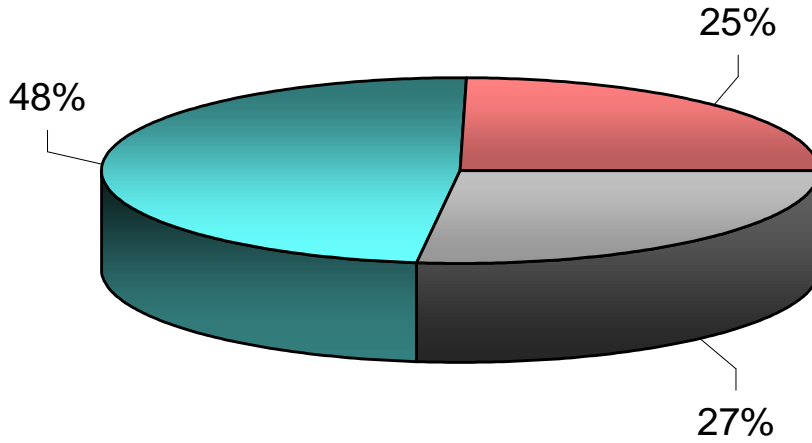

Electorat VLM - 2008

Inscrits	A.B.N	Contre SD	Pour SD
5882	1589	2836	1457

VLM - MUNICIPALES 1er Tour

Inscrits	A.B.N	Contre SD	Pour SD
5882	1432	2729	1721

VLM - MUNICIPALES 2ème Tour

Electorat VLM - 2008

VLM - MUNICIPALES 2èm Tour