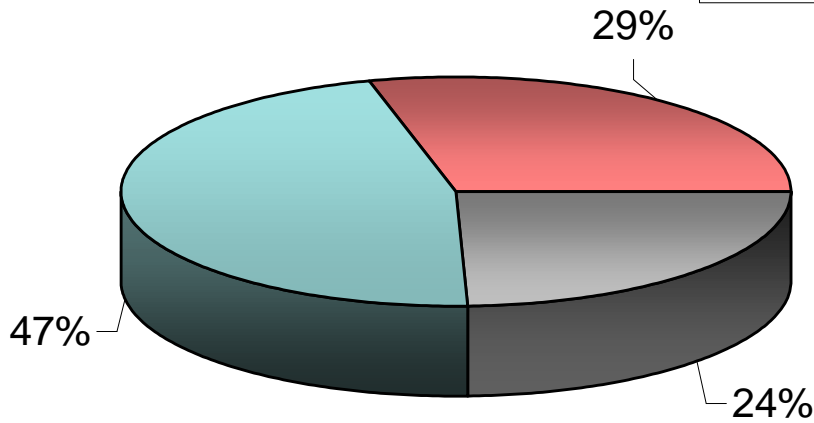

Electorat VLM - 2008

Inscrits	A.B.N	Contre SD	Pour SD
5882	1589	2836	1457

VLM - MUNICIPALES 1er Tour

Inscrits	A.B.N	Contre SD	Pour SD
5882	1432	2729	1721

VLM - MUNICIPALES 2ème Tour

Electorat VLM - 2008

VLM - MUNICIPALES 2èm Tour